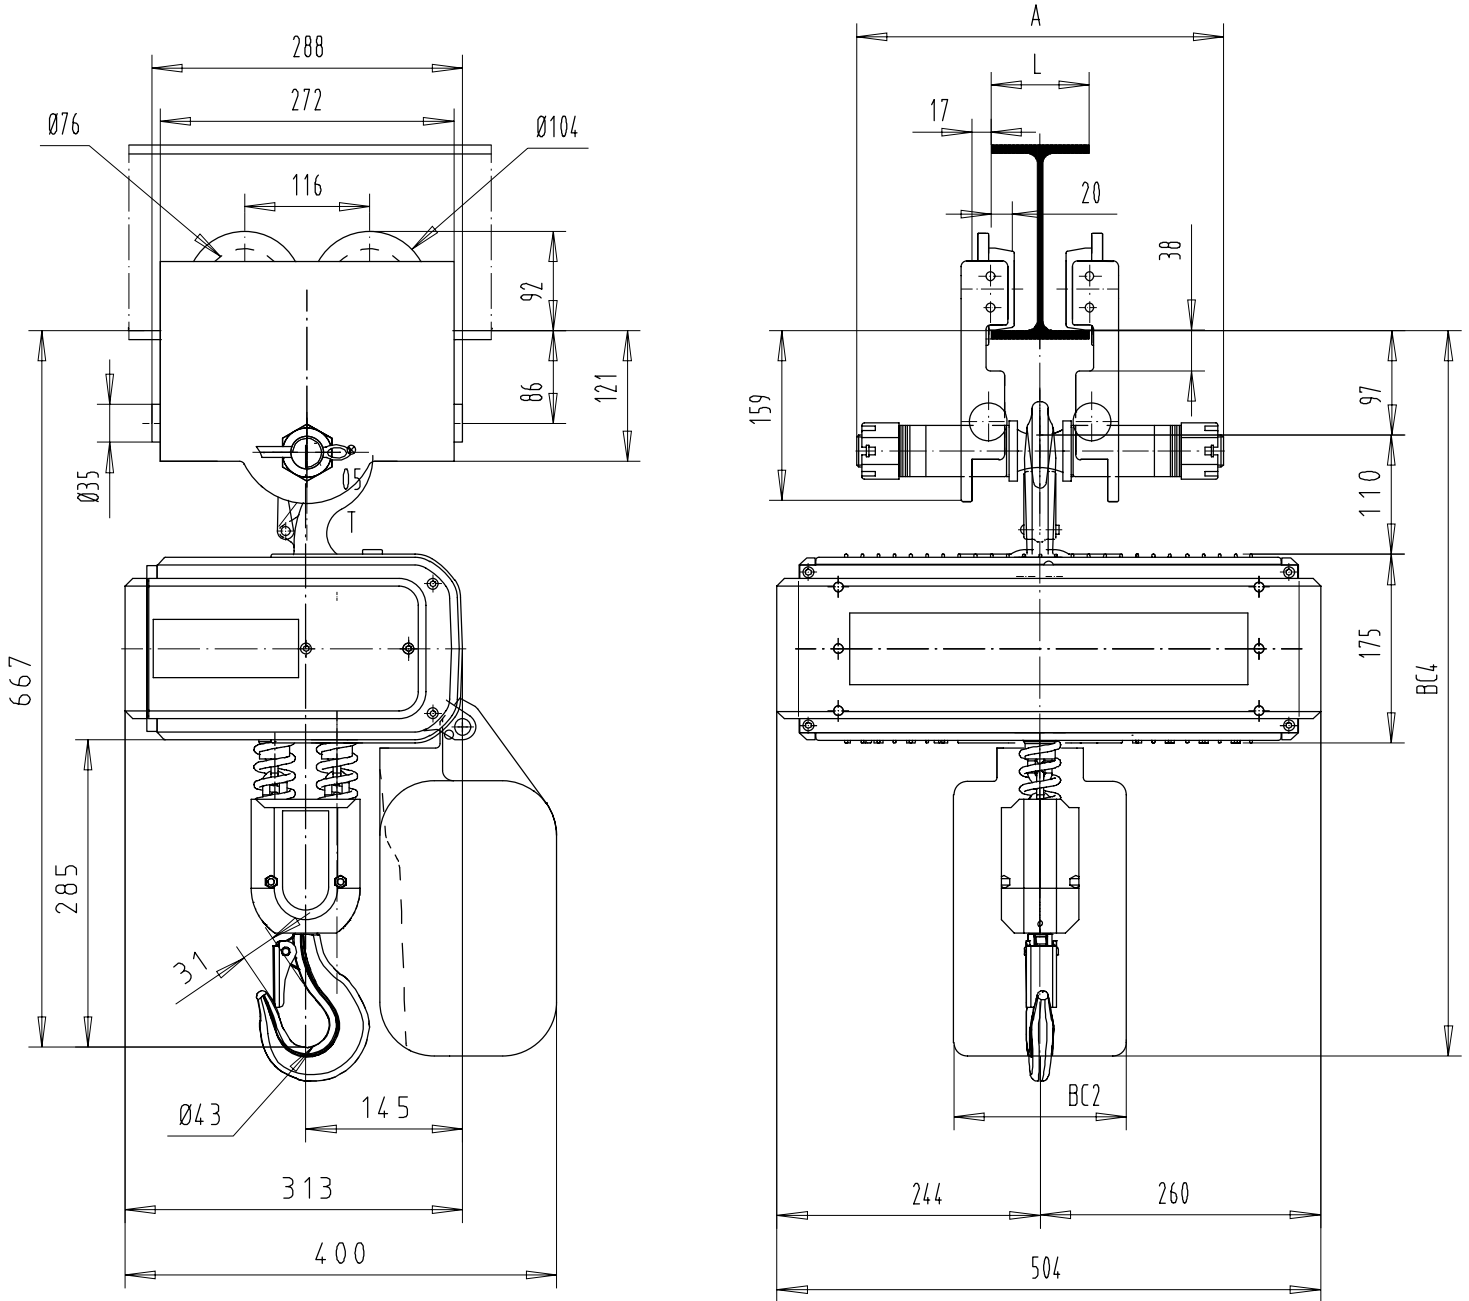

Mit Schiebefahrwerk FND 2000 kg (Quer zur Kettenzugachse)
 Hooked to FND Manual trolley 2000 kg (Perpendicular version)
 Accroché à Chariot manuel FND 2000 kg (Version perpendiculaire)

Chain bag capacity	BC4				BC2				kg
	<4m	<8m	<15m	<25m	<4m	<8m	<15m	<25m	
2 Brins / 2 Falls	672	737	737	857	160	150	320	320	79

A	
65<L<200	340
200<L<310	448

Mit Schiebefahrwerk FND 2000 kg (Quer zur Kettenzugachse)
 Hooked to FND Manual trolley 2000 kg (Perpendicular version)
 Accroché à Chariot manuel FND 2000 kg (Version perpendiculaire)

Chain bag capacity	H4	C	B1	BC4				BC2				Øa1	a2	kg
				<8m	<16m	<30m	<50m	<8m	<16m	<30m	<50m			
1 Brin / 1 Fall	224	564	116	630	695	695	815	160	150	320	320	36	24	75
2 Brins / 2 Falls	285	625	145	630	695	695	815	160	150	320	320	43	31	80

	A
88<L<200	340
188<L<310	448