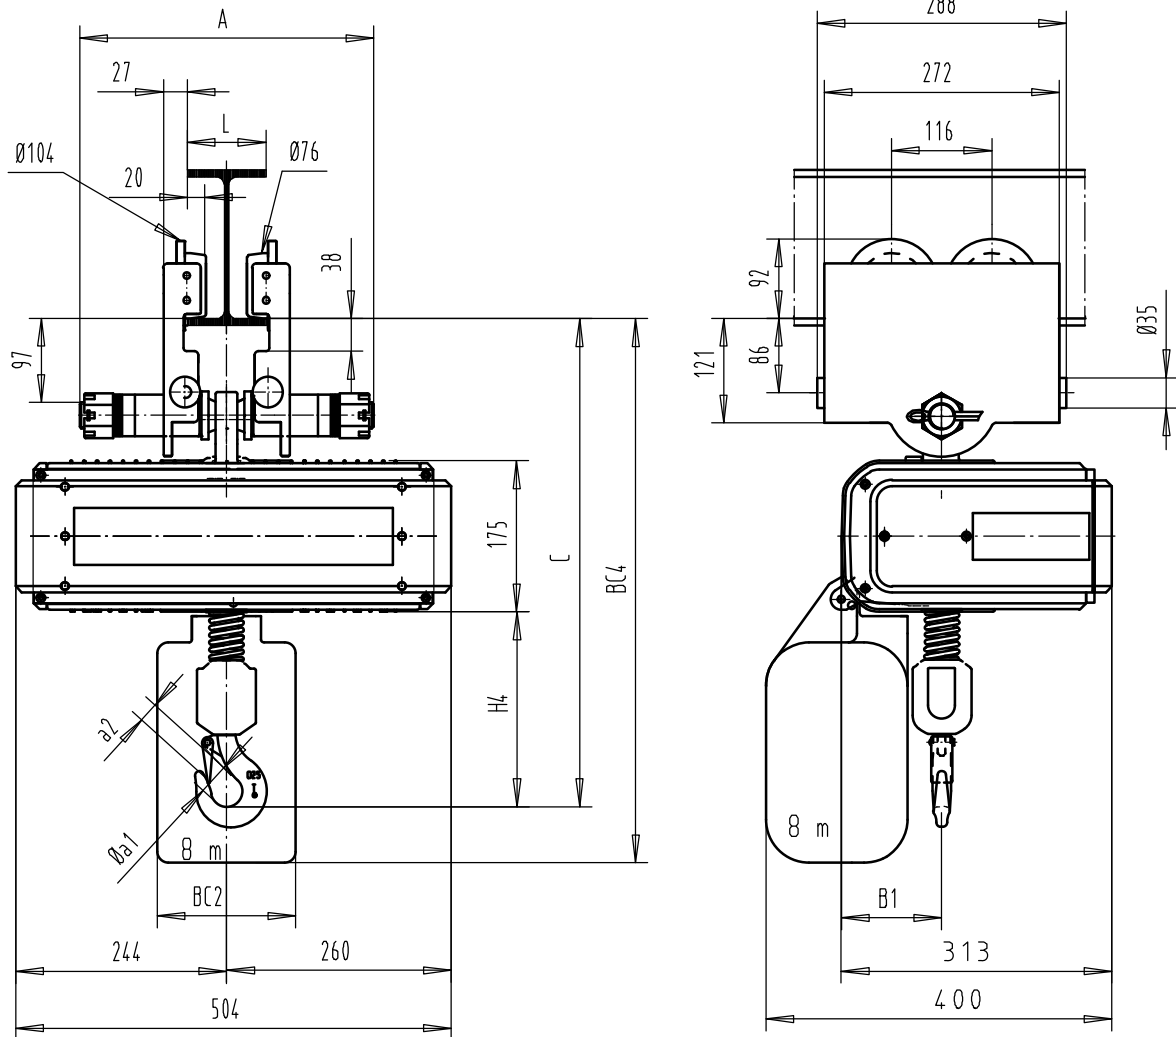

Mit Schiebefahrwerk FND 2000 kg (Quer zur Kettenzugachse)
 Hooked to FND Manual trolley 2000 kg (Perpendicular version)
 Accroché à Chariot manuel FND 2000 kg (Version perpendiculaire)

Chain bag capacity	BC4				BC2				kg
	<4m	<8m	<15m	<25m	<4m	<8m	<15m	<25m	
2 Brins / 2 Falls	672	737	737	857	160	150	320	320	79

A	
65<L<200	340
200<L<310	448

Mit Schiebefahrwerk FND 2000 kg (Quer zur Kettenzugachse)
 Hooked to FND Manual trolley 2000 kg (Perpendicular version)
 Accroché à Chariot manuel FND 2000 kg (Version perpendiculaire)

Chain bag capacity	H4	C	B1	BC4				BC2				Øa1	a2	kg
				<8m	<16m	<30m	<50m	<8m	<16m	<30m	<50m			
1 Brin / 1 Fall	224	564	116	630	695	695	815	160	150	320	320	36	24	75
2 Brins / 2 Falls	285	625	145	630	695	695	815	160	150	320	320	43	31	80

	A
88<L<200	340
188<L<310	448