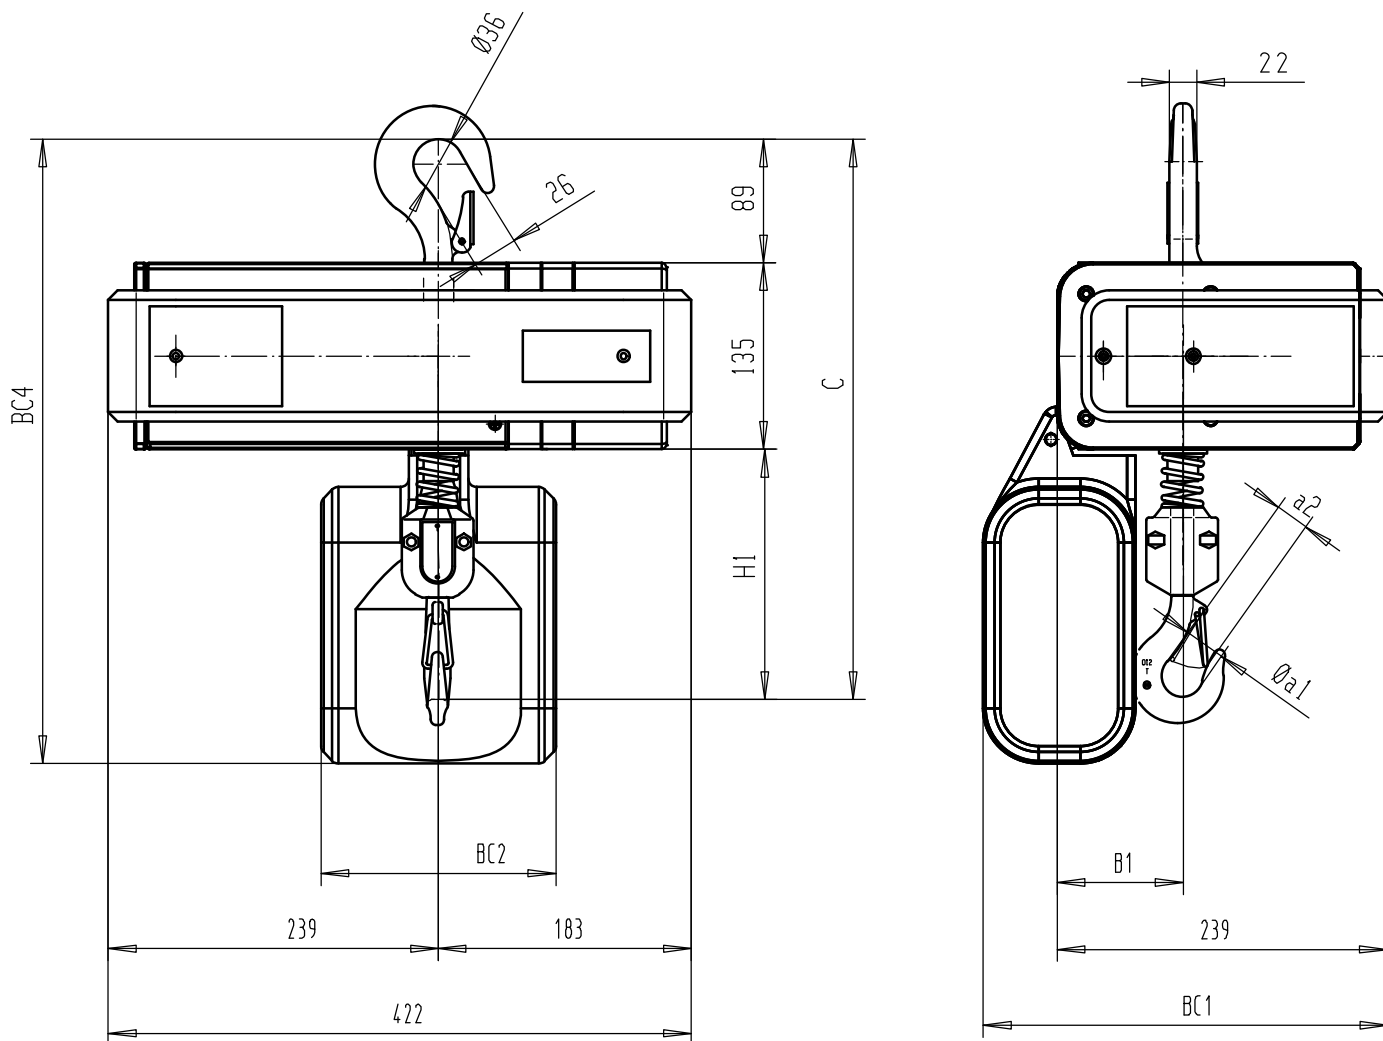

Ortsfest mit Hakenaufhängung (Quer zur Kettenzugachse)
Hook suspended (Perpendicular version)
Fixe suspendu par crochet (Version perpendiculaire)

Chain bag Capacity	H1	C	B1	BC4				BC1				BC2				Ø a1	a2	kg
				<8m	<16m	<30m	<50m	<8m	<16m	<30m	<50m	<8m	<16m	<30m	<50m			
1 Brin/1 Fall	179	403	91	455	515	580	580	300	340	335	335	170	160	150	320	30	20	27
2 Brins/2 Falls	231	455	112	455	515	580	580	300	340	335	335	170	160	150	320	36	26	30

Ortsfest mit Hakenaufhängung (Parallel zur Kettenzugachse)
Hook suspended (Parallel version)
Fixe suspendu par crochet (Version parallèle)

Chain bag Capacity	H1	C	B1	BC4				BC1				BC2				Ø a1	a2	kg
				<8m	<16m	<30m	<50m	<8m	<16m	<30m	<50m	<8m	<16m	<30m	<50m			
1 Brin/1 Fall	179	403	91	455	515	580	580	300	340	335	335	170	160	150	320	30	20	27
2 Brins/2 Falls	231	455	112	455	515	580	580	300	340	335	335	170	160	150	320	36	26	30