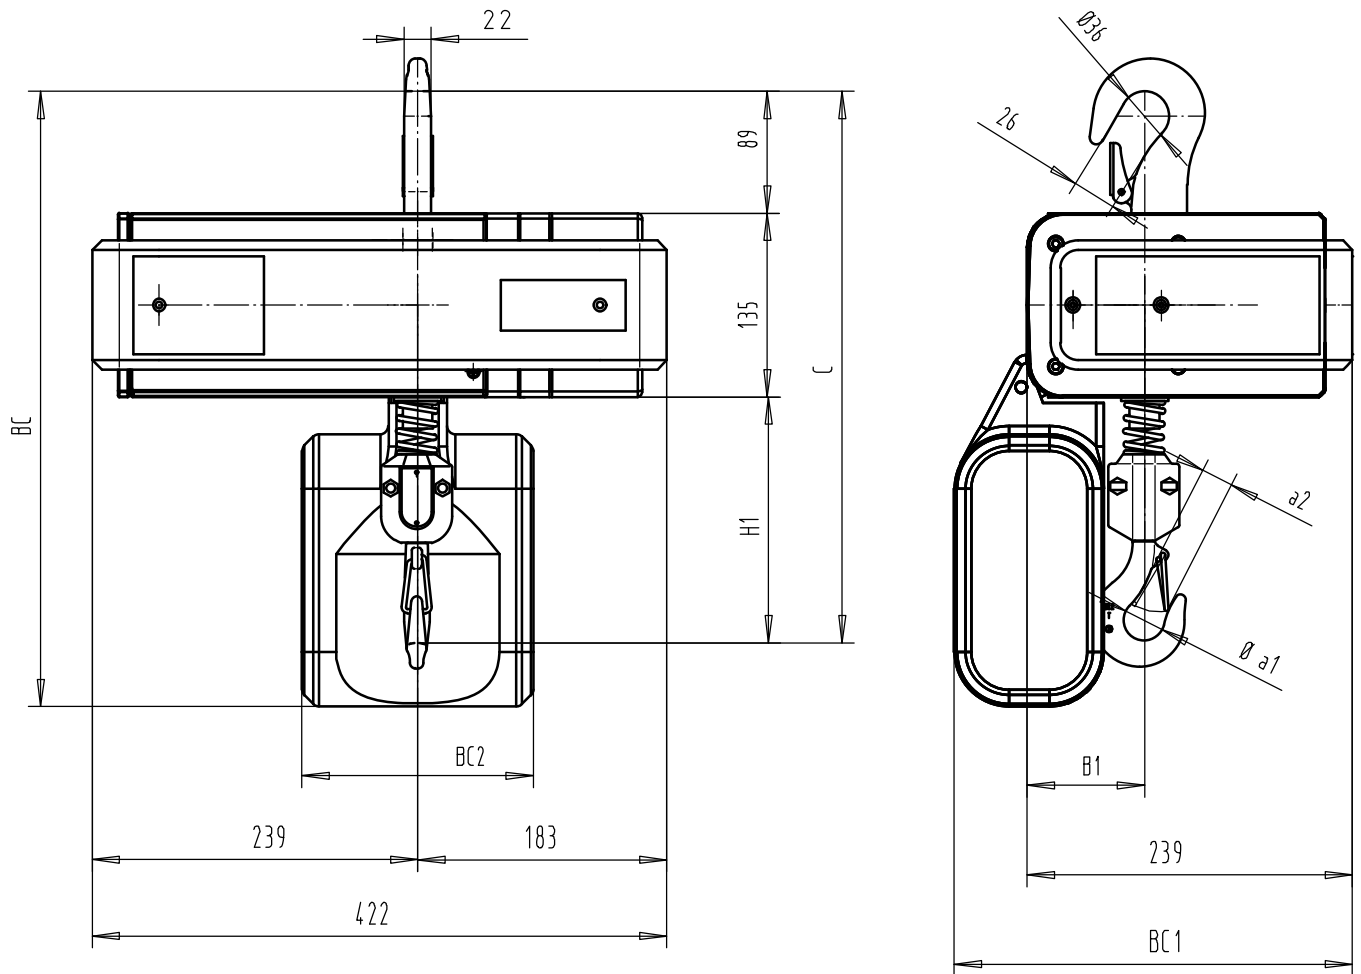

Ortsfest mit Hakenaufhängung (Quer zur Kettenzugachse)
Hook suspended (Perpendicular version)
Fixe suspendu par crochet (Version perpendiculaire)

Chain bag Capacity	H1	C	B1	BC4				BC1				BC2				Ø a1	a2	kg
				<8m	<16m	<30m	<50m	<8m	<16m	<30m	<50m	<8m	<16m	<30m	<50m			
1 Brin/1 Fall	179	403	91	455	515	580	580	300	340	335	335	170	160	150	320	30	20	27
2 Brins/2 Falls	231	455	112	455	515	580	580	300	340	335	335	170	160	150	320	36	26	30

Ortsfest mit Hakenaufhängung (Parallel zur Kettenzugachse)
Hook suspended (Parallel version)
Fixe suspendu par crochet (Version parallèle)

Chain bag Capacity	H1	C	B1	BC4				BC1				BC2				Ø a1	a2	kg
				<8m	<16m	<30m	<50m	<8m	<16m	<30m	<50m	<8m	<16m	<30m	<50m			
1 Brin/1 Fall	179	403	91	455	515	580	580	300	340	335	335	170	160	150	320	30	20	27
2 Brins/2 Falls	231	455	112	455	515	580	580	300	340	335	335	170	160	150	320	36	26	30