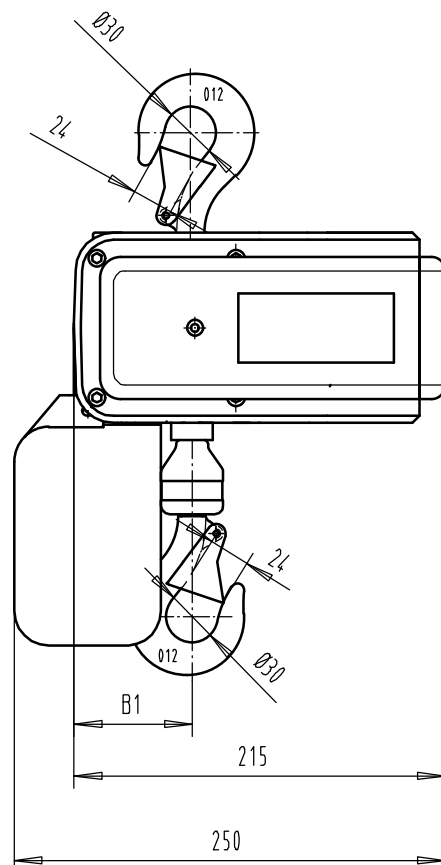

Ortsfest mit Hakenaufhängung ( Quer zur Kettenzugachse )  
Hook suspended ( Perpendicular version )  
Fixe suspendu par crochet ( Version perpendiculaire )

Chain bag Capacity	H1	C	B1	BC4			BC2			kg
				<7m	<16m	<30m	<7m	<16m	<30m	
1 Brin/1 Fall	127	310	68	312	374	459	120	130	130	14
2 Brins/2 Falls	151	334	83	312	374	459	120	130	130	15