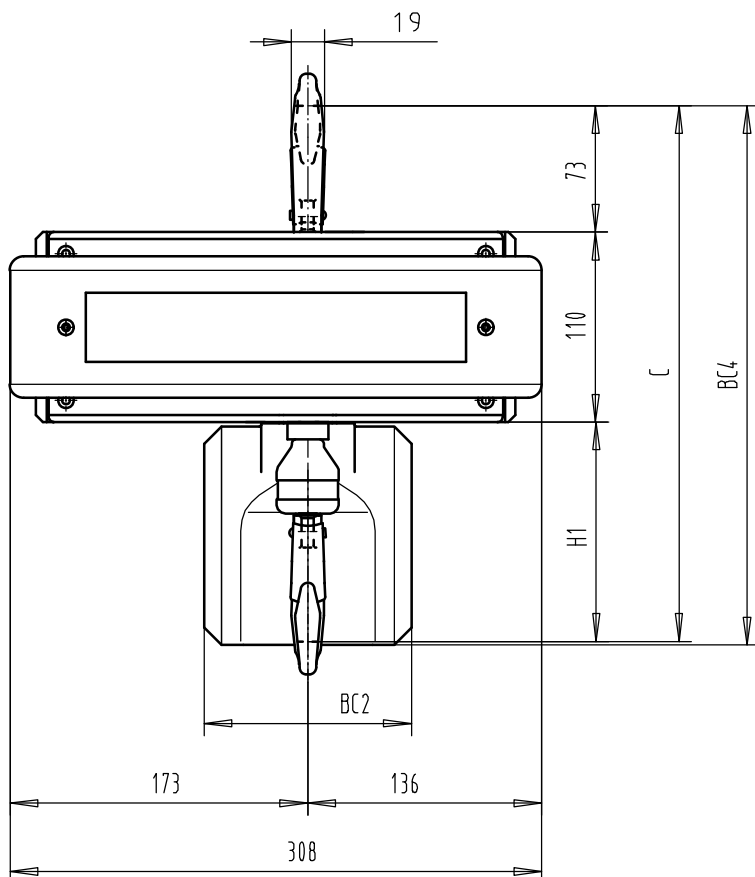

Ortsfest mit Hakenaufhängung ( Quer zur Kettenzugachse )  
Hook suspended ( Perpendicular version )  
Fixe suspendu par crochet ( Version perpendiculaire )

Chain bag Capacity	H1	C	B1	BC4			BC2			kg
				<7m	<16m	<30m	<7m	<16m	<30m	
1 Brin/1 Fall	127	310	68	312	374	459	120	130	130	14
2 Brins/2 Falls	151	334	83	312	374	459	120	130	130	15