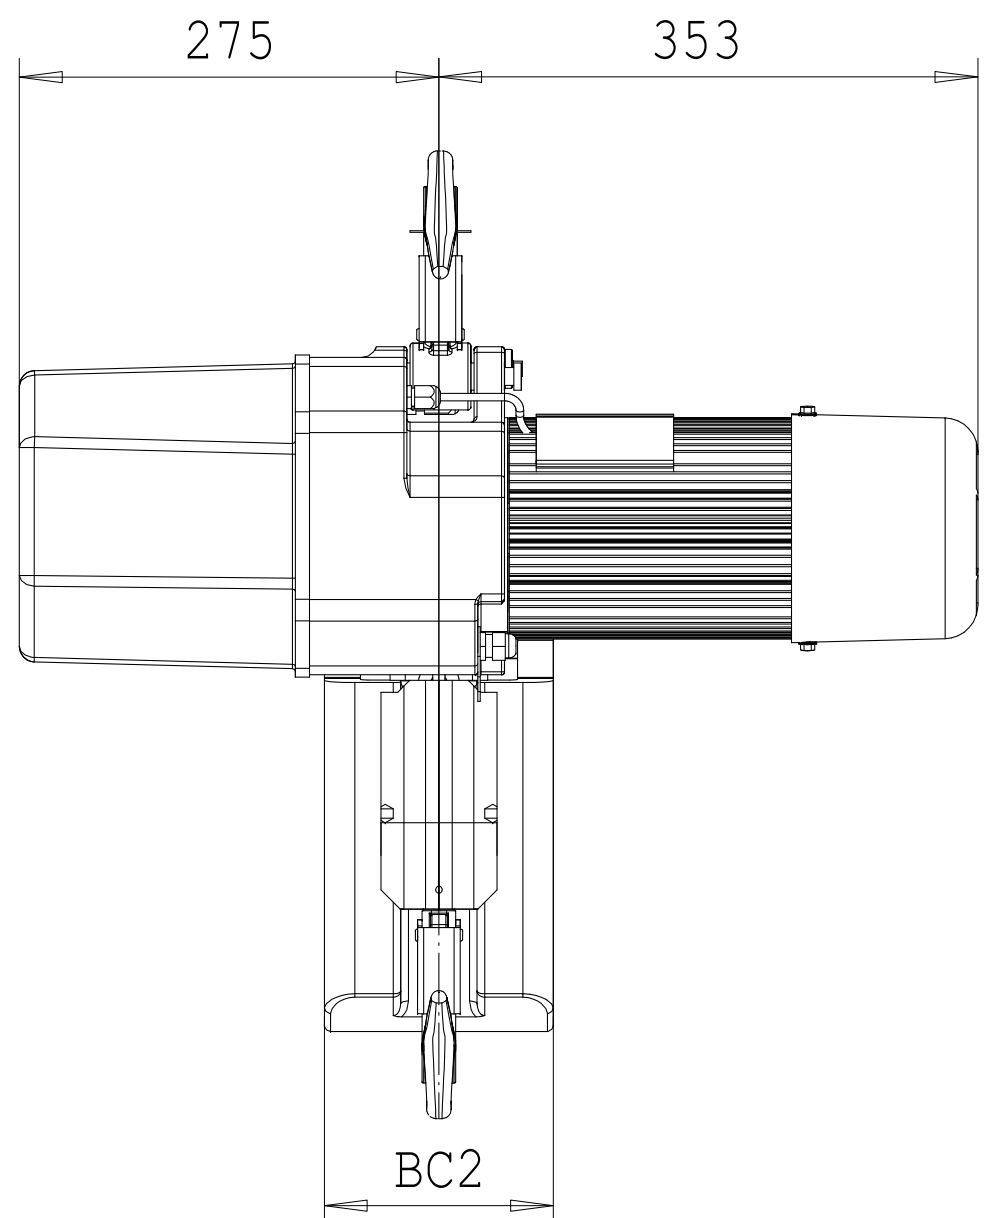

Ortsfest mit Hakenaufhangung (Quer zur kettenzugachse)
Hook suspended (Perpendicular version)
Fixe suspendu par crochet (Version perpendiculaire)

1T & 2T

Chain bag Capacity	H1	C	B1	BC			BC1			BC2			Ø a1	a2	kg
				<3.5m	<7m	<10.5m	<3.5m	<7m	<10.5m	<3.5m	<7m	<10.5m			
1/1	171	486	153	548	592	622	198	201	207	150	180	240	36	24	
2/1	255	570	117	548	592	622	234	237	243	150	180	240	43	31	