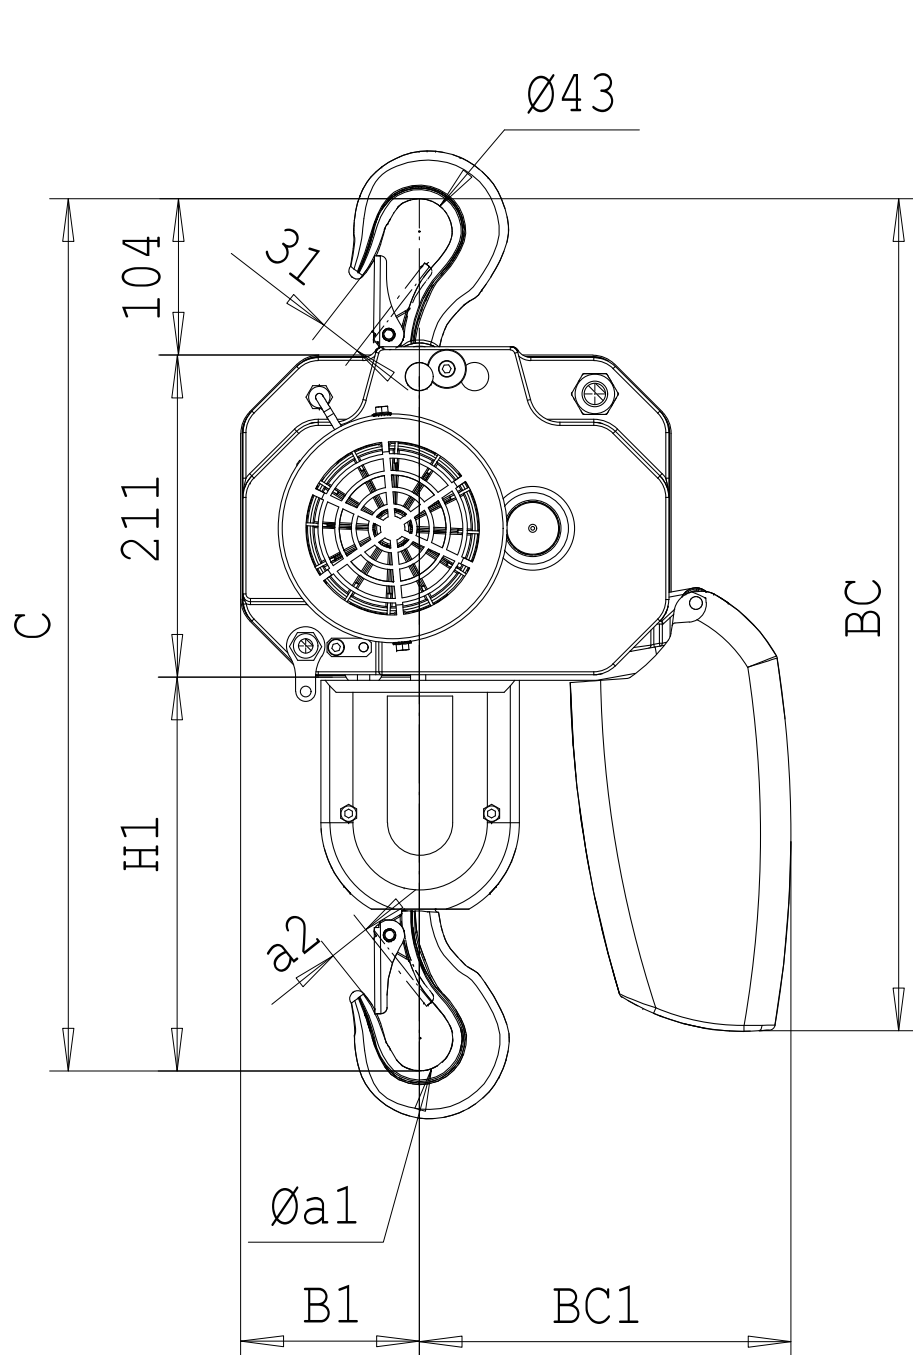

Ortsfest mit Hakenaufhangung (Quer zur kettenzugachse)
Hook suspended (Perpendicular version)
Fixe suspendu par crochet (Version perpendiculaire)

1T & 2T

Chain bag Capacity	H1	C	B1	BC			BC1			BC2			Ø a1	a2	kg
				<3.5m	<7m	<10.5m	<3.5m	<7m	<10.5m	<3.5m	<7m	<10.5m			
1/1	171	486	153	548	592	622	198	201	207	150	180	240	36	24	
2/1	255	570	117	548	592	622	234	237	243	150	180	240	43	31	