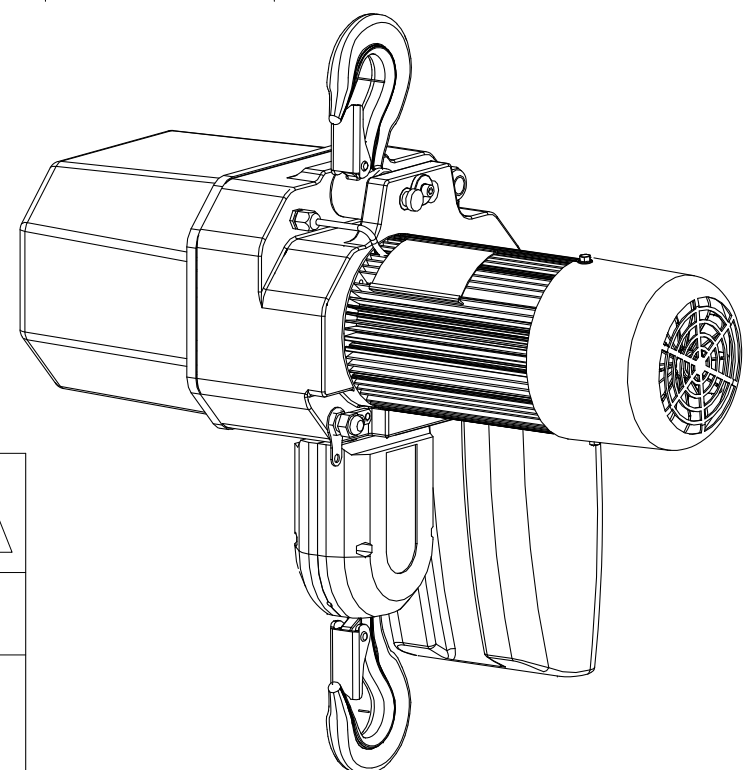

Ortsfest mit Hakenaufhangung (Quer zur kettenzugachse)
Hook suspended (Perpendicular version)
Fixe suspendu par crochet (Version perpendiculaire)

1T & 2T

Chain bag Capacity	H1	C	B1	BC			BC1			BC2			Ø a1	a2	kg
				<3.5m	<7m	<10.5m	<3.5m	<7m	<10.5m	<3.5m	<7m	<10.5m			
1/1	171	486	153	548	592	622	198	201	207	150	180	240	36	24	
2/1	255	570	117	548	592	622	234	237	243	150	180	240	43	31	