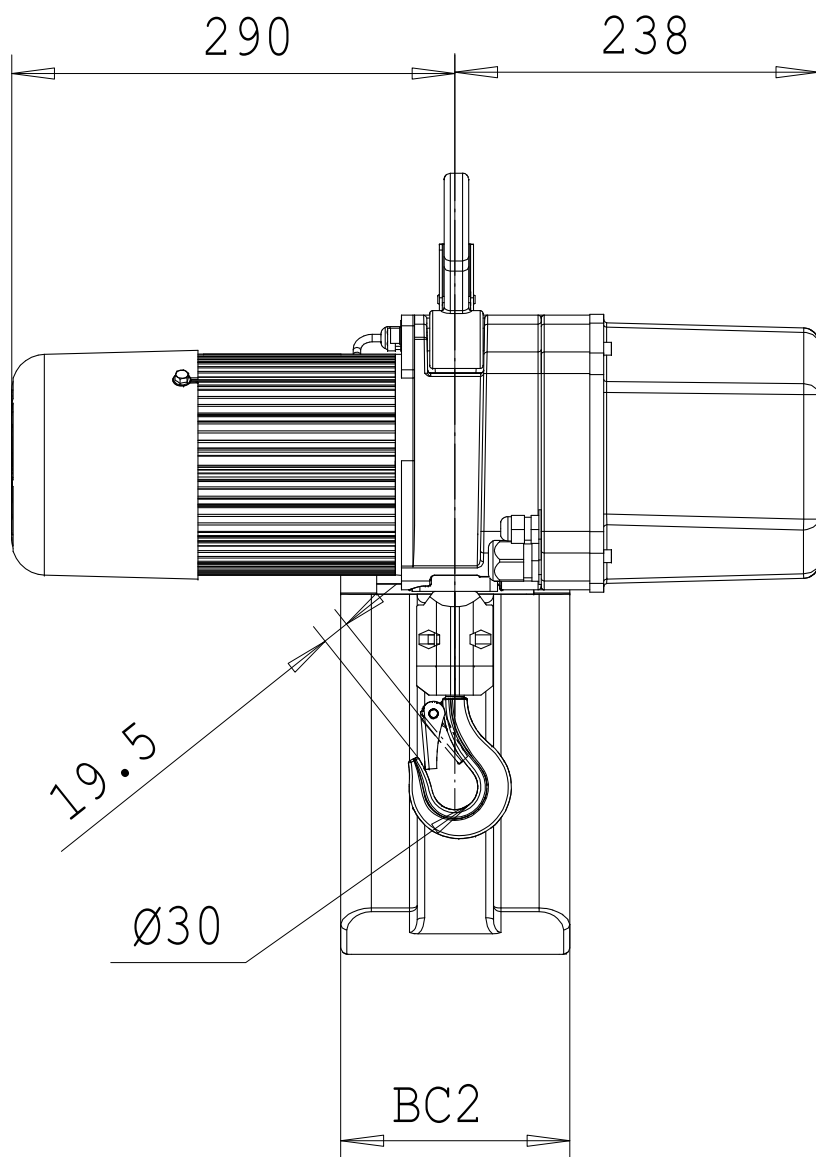

Ortsfest mit Hakenaufhangung (Quer zur Kettenzugachse)
Hook suspended (Perpendicular version)
Fixe suspendu par crochet (Version perpendiculaire)

500 Kg

Chain bag Capacity	BC			BC1			BC2			kg
	<7m	<11m	<21m	<7m	<11m	<21m	<7m	<11m	<21m	
1/1	496	540	570	165	168	174	150	180	240	