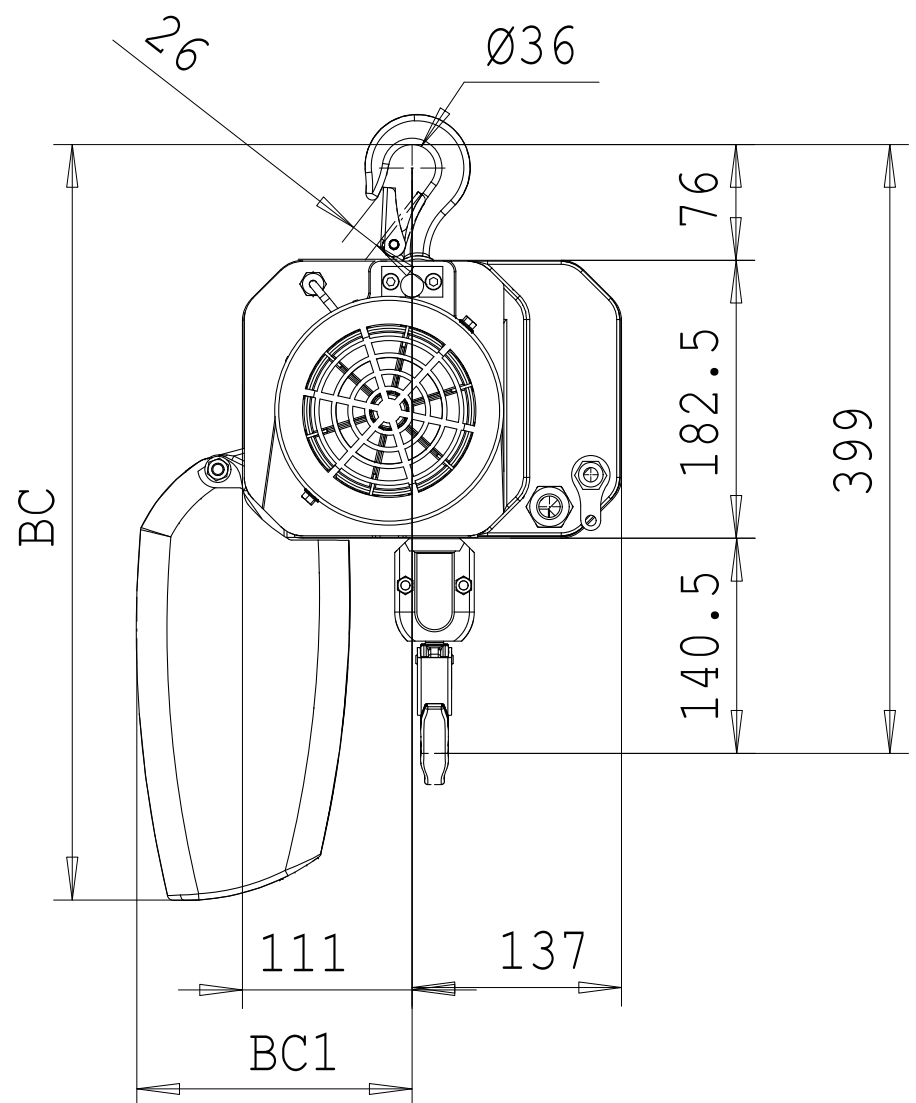

Ortsfest mit Hakenaufhangung (Quer zur Kettenzugachse)
Hook suspended (Perpendicular version)
Fixe suspendu par crochet (Version perpendiculaire)

500 Kg

Chain bag Capacity	BC			BC1			BC2			kg
	<7m	<11m	<21m	<7m	<11m	<21m	<7m	<11m	<21m	
1/1	496	540	570	165	168	174	150	180	240	