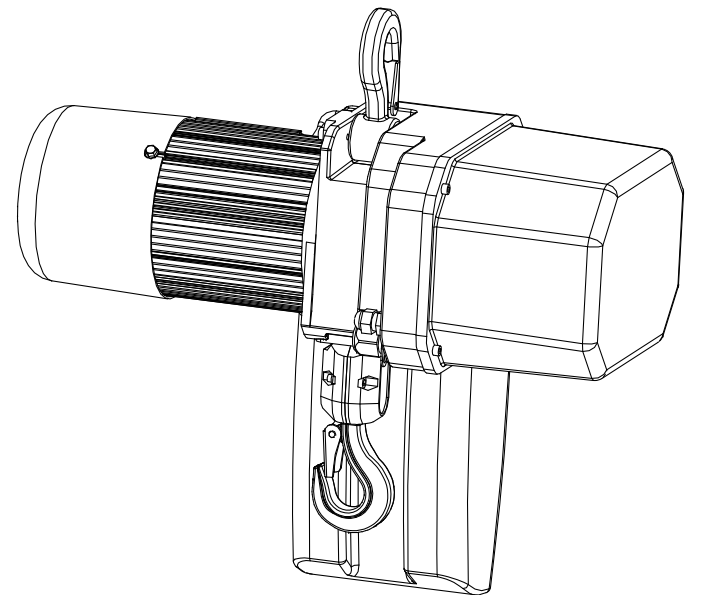

Ortsfest mit Hakenaufhangung (Quer zur Kettenzugachse)
Hook suspended (Perpendicular version)
Fixe suspendu par crochet (Version perpendiculaire)

500 Kg

Chain bag Capacity	BC			BC1			BC2			kg
	<7m	<11m	<21m	<7m	<11m	<21m	<7m	<11m	<21m	
1/1	496	540	570	165	168	174	150	180	240	