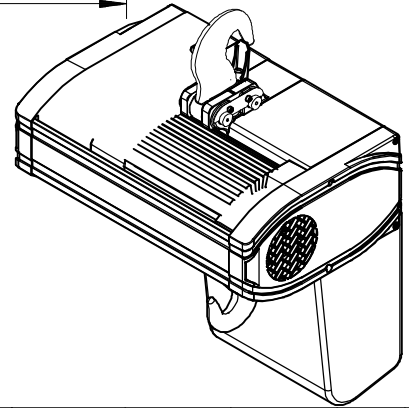

Ortsfest mit Hakenaufhängung (Quer zur Kettenzugachse)
Hook suspended (perpendicular version)
Fixe suspendu par crochet (version perpendiculaire)

Chain Size [mm]	Falls	Chain bag max capacity [m]	Max load kg	Dimensions [mm]								Weights [kg]					
				B	C	L	R	J	K	H	W	M		Weight of 3m of chain	Total weight w/o chain		
												CHAINster/ GLS	CHAINster GT/DB		CHAINster	CHAINster GT	GLS
11.3X31	1	12	2500	33	611	238	24	154	286	809	300	587	709	8.4	107.7		
11.3X31	1	30	2500						397	986	350			8.4	107.7		
11.3X31	2	12	5000	41	761	388	28	203	334	809	300			8.4	111.4		
11.3X31	2	30	5000						447	986	350			8.4	111.4		
9X27	1	12	1600	26	584	211	22	154	286	809	300			5.31	107.2		
9X27	1	30	1600						397	986	350			5.31	107.2		

GLS = Gear Limit Switch
DB = Double Brake