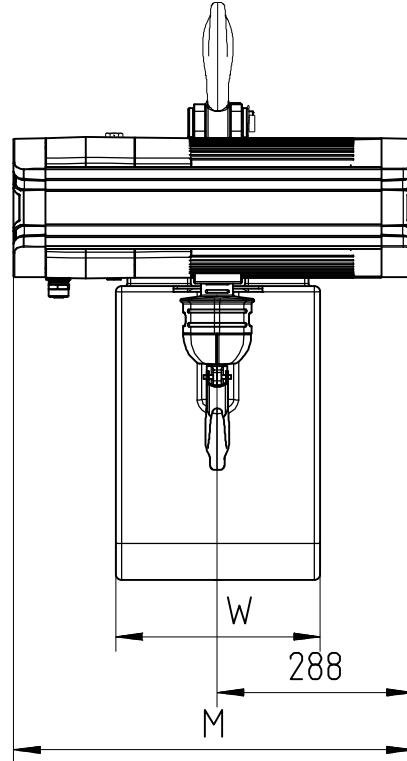

Ortsfest mit Hakenaufhängung (Quer zur Kettenzugachse)
Hook suspended (perpendicular version)
Fixe suspendu par crochet (version perpendiculaire)

Chain Size [mm]	Falls	Chain bag max capacity [m]	Max load kg	Dimensions [mm]								Weights [kg]					
				B	C	L	R	J	K	H	W	M		Weight of 3m of chain	Total weight w/o chain		
												CHAINster/ GLS	CHAINster GT/DB		CHAINster	CHAINster GT	GLS
11.3X31	1	12	2500	33	611	238	24	154	286	809	300	587	709	8.4	107.7		
11.3X31	1	30	2500						397	986	350			8.4	107.7		
11.3X31	2	12	5000	41	761	388	28	203	334	809	300			8.4	111.4		
11.3X31	2	30	5000						447	986	350			8.4	111.4		
9X27	1	12	1600	26	584	211	22	154	286	809	300			5.31	107.2		
9X27	1	30	1600						397	986	350			5.31	107.2		

GLS = Gear Limit Switch
DB = Double Brake