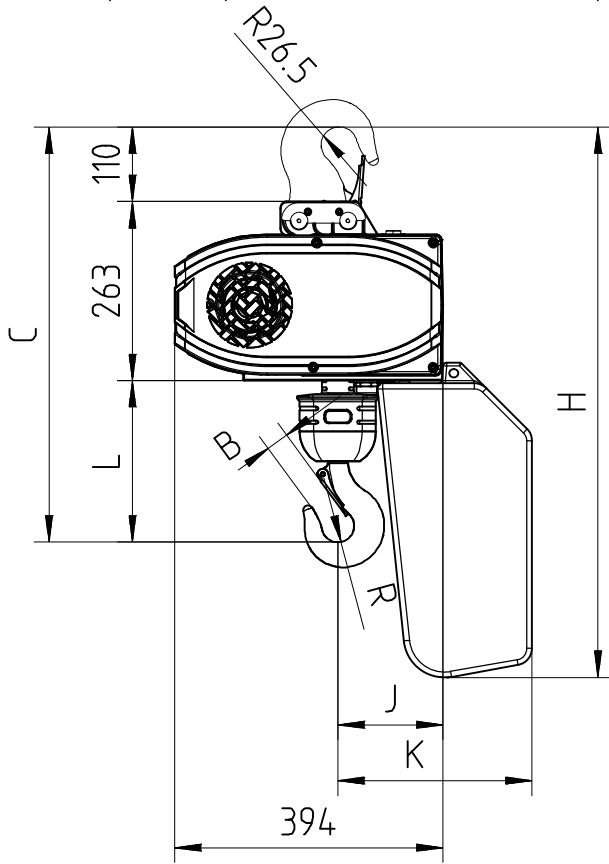

Ortsfest mit Hakenaufhängung (Quer zur Kettenzugachse)
Hook suspended (perpendicular version)
Fixe suspendu par crochet (version perpendiculaire)

Chain Size [mm]	Falls	Chain bag max capacity [m]	Max load kg	Dimensions [mm]								Weights [kg]					
				B	C	L	R	J	K	H	W	M		Weight of 3m of chain	Total weight w/o chain		
												CHAINster/ GLS	CHAINster GT/DB		CHAINster	CHAINster GT	GLS
11.3X31	1	12	2500	33	611	238	24	154	286	809	300	587	709	8.4	107.7		
11.3X31	1	30	2500						397	986	350			8.4	107.7		
11.3X31	2	12	5000	41	761	388	28	203	334	809	300			8.4	111.4		
11.3X31	2	30	5000						447	986	350			8.4	111.4		
9X27	1	12	1600	26	584	211	22	154	286	809	300			5.31	107.2		
9X27	1	30	1600						397	986	350			5.31	107.2		

GLS = Gear Limit Switch
DB = Double Brake