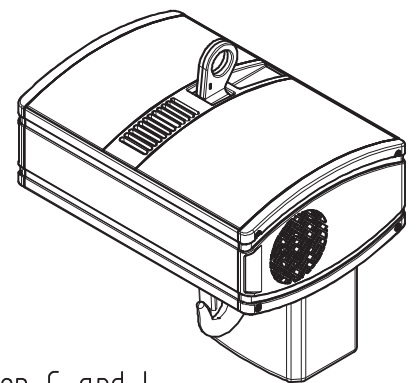

CC

MAßBLÄTTER  
DIMENSIONS  
ENCOMBREMENTS

Stationär Ösenaufhängung (Quer zur Kettenzugachse)  
Eye suspended (perpendicular version)  
Fixe suspendu par oeillet (version perpendiculaire)

Note: For hoisting speed 16m/min and higher, add 63 mm to Dimension C and L.

Chain Size in mm	Max load kg	Chain bag capacity	Dimensions in mm				Weight of 3m chain	Total weight w/o chain			
			B	C	L	R		Classic	GT	GLS	DB
5x14	630	12m	21	428	171	17	1.78	50.1	55.6	54.6	52.8
7X20	1250	10m	28	480	223	21	3.36	50.1	55.6	54.6	52.8
Dimension M in mm								501	615	590	539