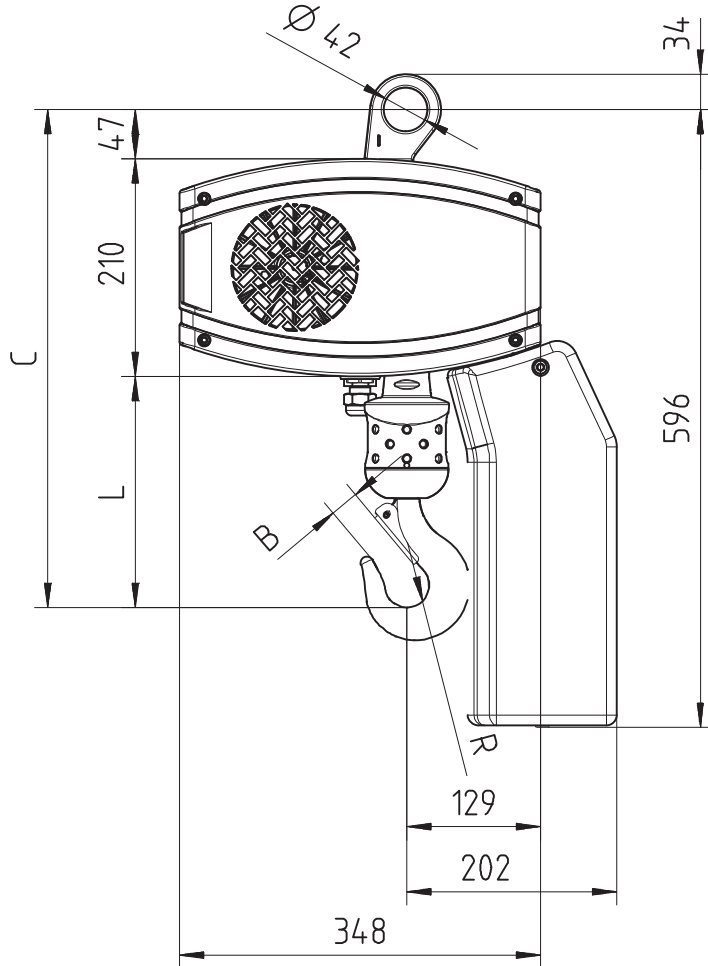

CC

MAßBLÄTTER  
DIMENSIONS  
ENCOMBREMENTS

Stationär Ösenaufhängung (Quer zur Kettenzugachse)  
Eye suspended (perpendicular version)  
Fixe suspendu par oeillet (version perpendiculaire)

Note: For hoisting speed 16m/min and higher, add 63 mm to Dimension C and L.

Chain Size in mm	Max load kg	Chain bag capacity	Dimensions in mm				Weight of 3m chain	Total weight w/o chain			
			B	C	L	R		Classic	GT	GLS	DB
5x14	630	12m	21	428	171	17	1.78	50.1	55.6	54.6	52.8
7X20	1250	10m	28	480	223	21	3.36	50.1	55.6	54.6	52.8
Dimension M in mm								501	615	590	539