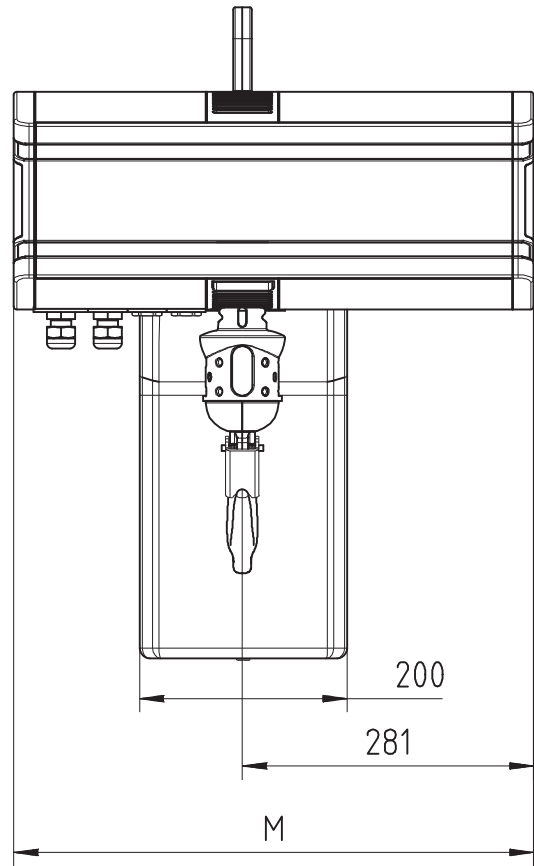

CC

MAßBLÄTTER  
DIMENSIONS  
ENCOMBREMENTS

Stationär Ösenaufhängung (Quer zur Kettenzugachse)  
Eye suspended (perpendicular version)  
Fixe suspendu par oeillet (version perpendiculaire)

Note: For hoisting speed 16m/min and higher, add 63 mm to Dimension C and L.

Chain Size in mm	Max load kg	Chain bag capacity	Dimensions in mm				Weight of 3m chain	Total weight w/o chain			
			B	C	L	R		Classic	GT	GLS	DB
5x14	630	12m	21	428	171	17	1.78	50.1	55.6	54.6	52.8
7X20	1250	10m	28	480	223	21	3.36	50.1	55.6	54.6	52.8
Dimension M in mm								501	615	590	539