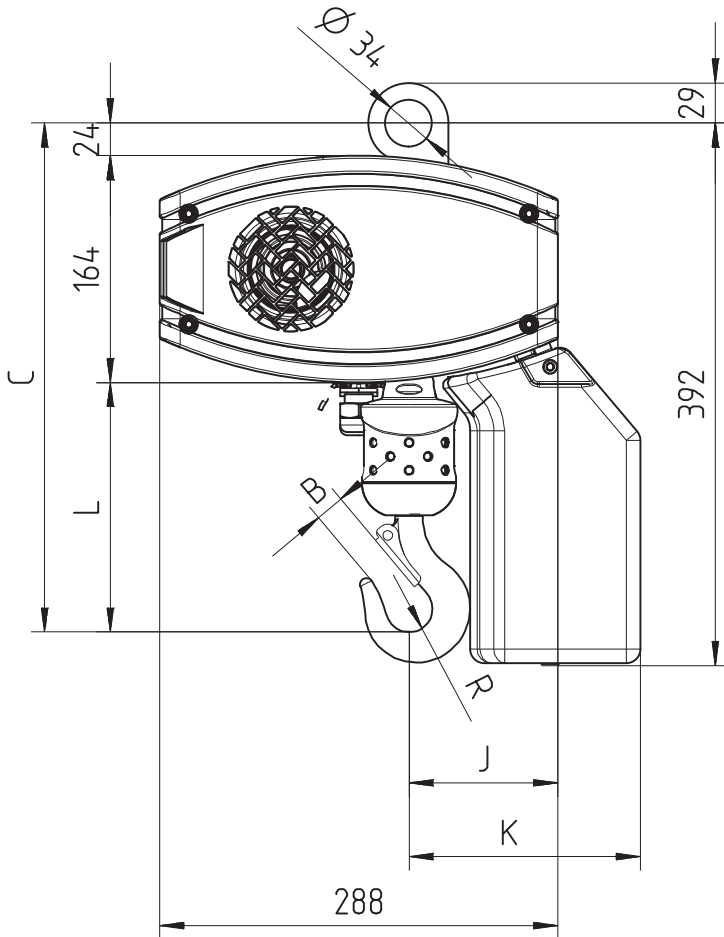

CB

MABLAETTER
DIMENSIONS
ENCOMBREMENTS

Stationär Ösenaufhängung (Quer zur Kettenzugachse)
Eye suspended (perpendicular version)
Fixe suspendu par oeillet (version perpendiculaire)

Note: For hoisting speed 16m/min and higher, add 63 mm to Dimension C and L.

Chain Size in mm	Max load kg	Chain bag capacity	Dimensions in mm						Weight of 3m chain	Total weight w/o chain			
			B	C	L	R	J	K		Classic	GT	GLS	DB
5x14	630	8m	21	368	180	17	107	167	1.78	29.7	33.6	31.9	30.7
4x11	320	12m	19	344	156	15	109	169	1.11				
Dimension M in mm										408	531	498	438