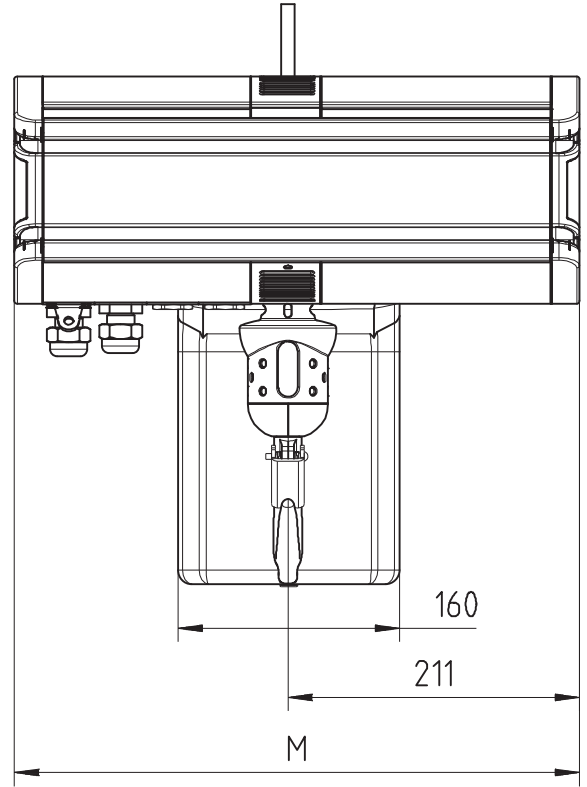

CB

MABLAETTER
DIMENSIONS
ENCOMBREMENTS

Stationär Ösenaufhängung (Quer zur Kettenzugachse)
Eye suspended (perpendicular version)
Fixe suspendu par oeillet (version perpendiculaire)

Note: For hoisting speed 16m/min and higher, add 63 mm to Dimension C and L.

Chain Size in mm	Max load kg	Chain bag capacity	Dimensions in mm						Weight of 3m chain	Total weight w/o chain			
			B	C	L	R	J	K		Classic	GT	GLS	DB
5x14	630	8m	21	368	180	17	107	167	1.78	29.7	33.6	31.9	30.7
4x11	320	12m	19	344	156	15	109	169	1.11				
Dimension M in mm										408	531	498	438